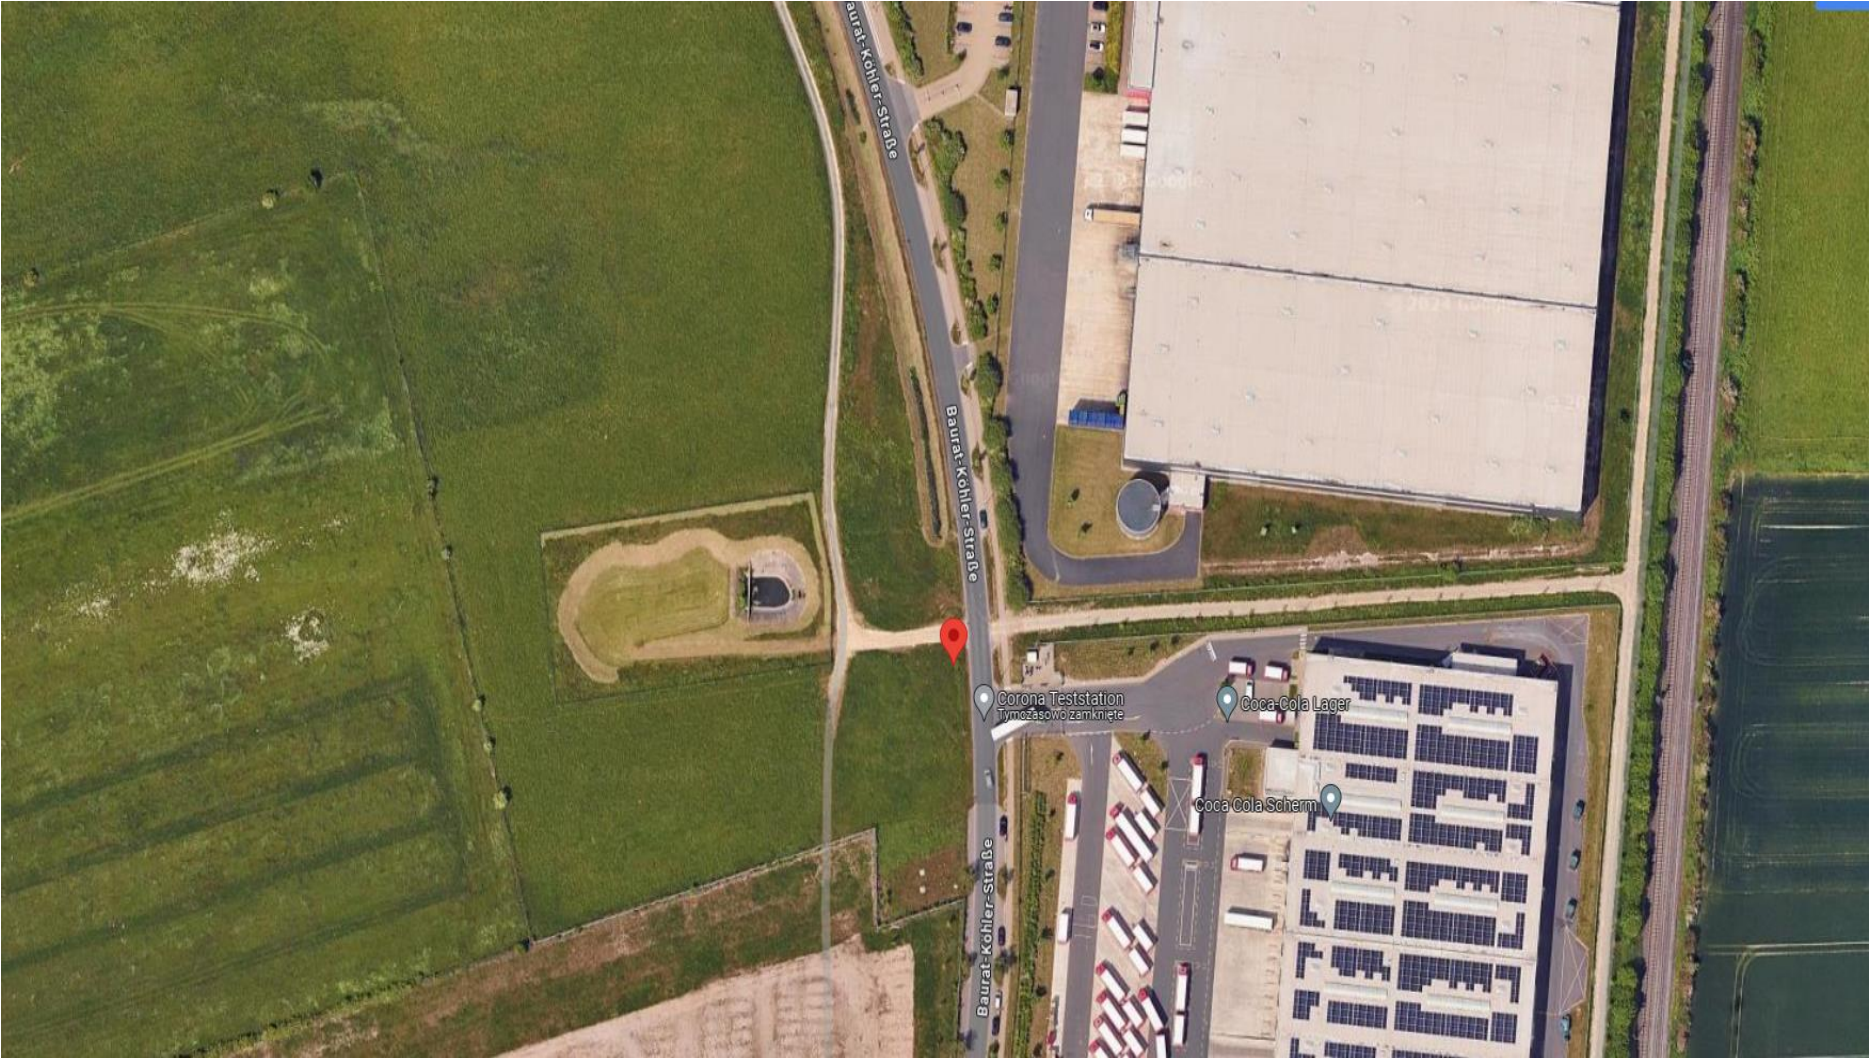

Sulechów 52°03'20.0"N 15°36'17.0"E

Stubice 52°20'05.0"N 14°37'18.0"E

← Stubice, Lubuskie
Google Street View
sie 2019

Trebbin 52°13'39.2"N 13°13'24.3"E

Brandenburg – Jeserig 52°24'25.3"N 12°42'04.5"E

← Außenring
Groß Kreutz, Brandenburgia
Google Street View
maj 2022

Hildesheim 52°10'54.0"N 9°57'33.9"E

Hannover – Laatzen 52°18'52.4"N 9°49'15.4"E

Enschede 52°14'25.0"N 6°49'55.8"E