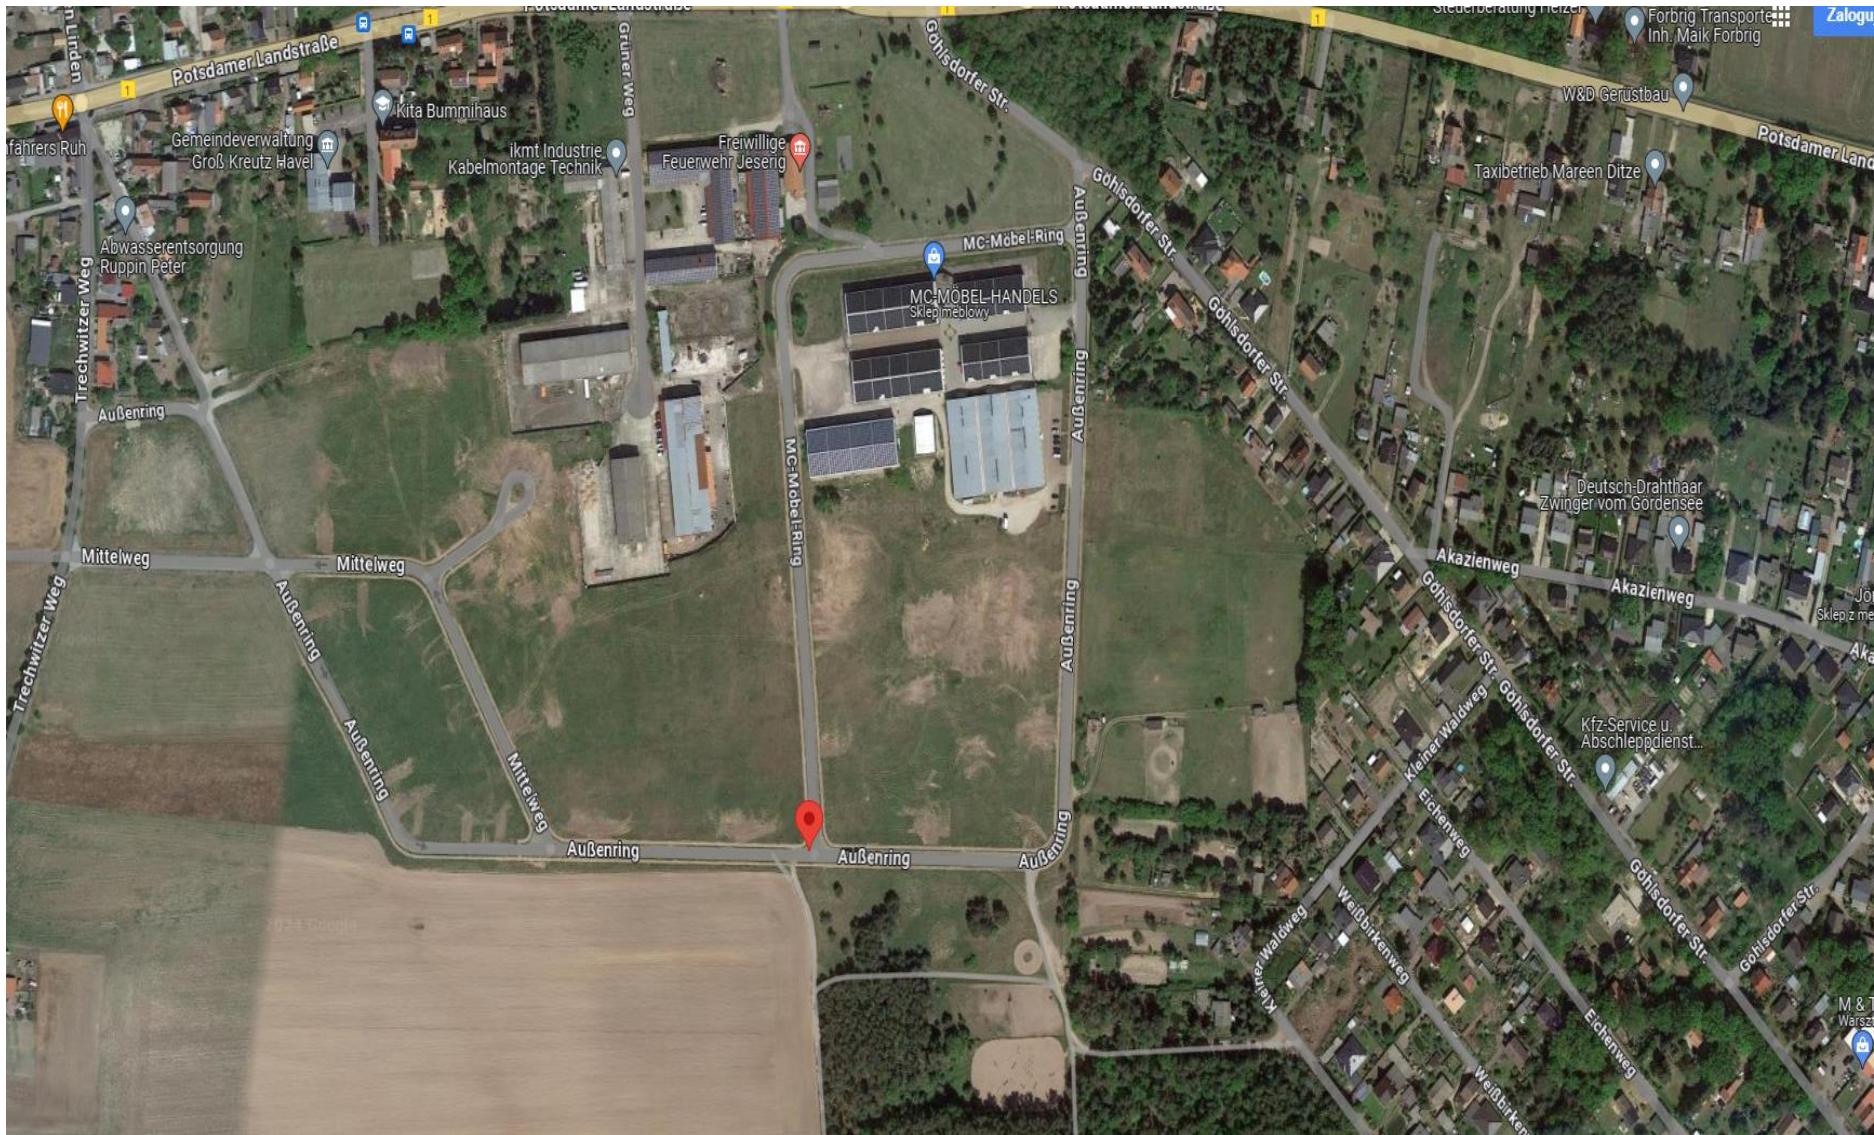

Sulechów 52°03'20.0"N 15°36'17.0"E

Stubice 52°20'05.0"N 14°37'18.0"E

← Stubice, Lubuskie
Google Street View
sie 2019

Trebbin 52°13'39.2"N 13°13'24.3"E

Brandenburg – Jeserig 52°24'25.3"N 12°42'04.5"E

← Außenring
Groß Kreutz, Brandenburgia
Google Street View
maj 2022

Hildesheim 52°10'54.0"N 9°57'33.9"E

Hannover – Laatzen 52°18'52.4"N 9°49'15.4"E

Enschede 52°14'25.0"N 6°49'55.8"E