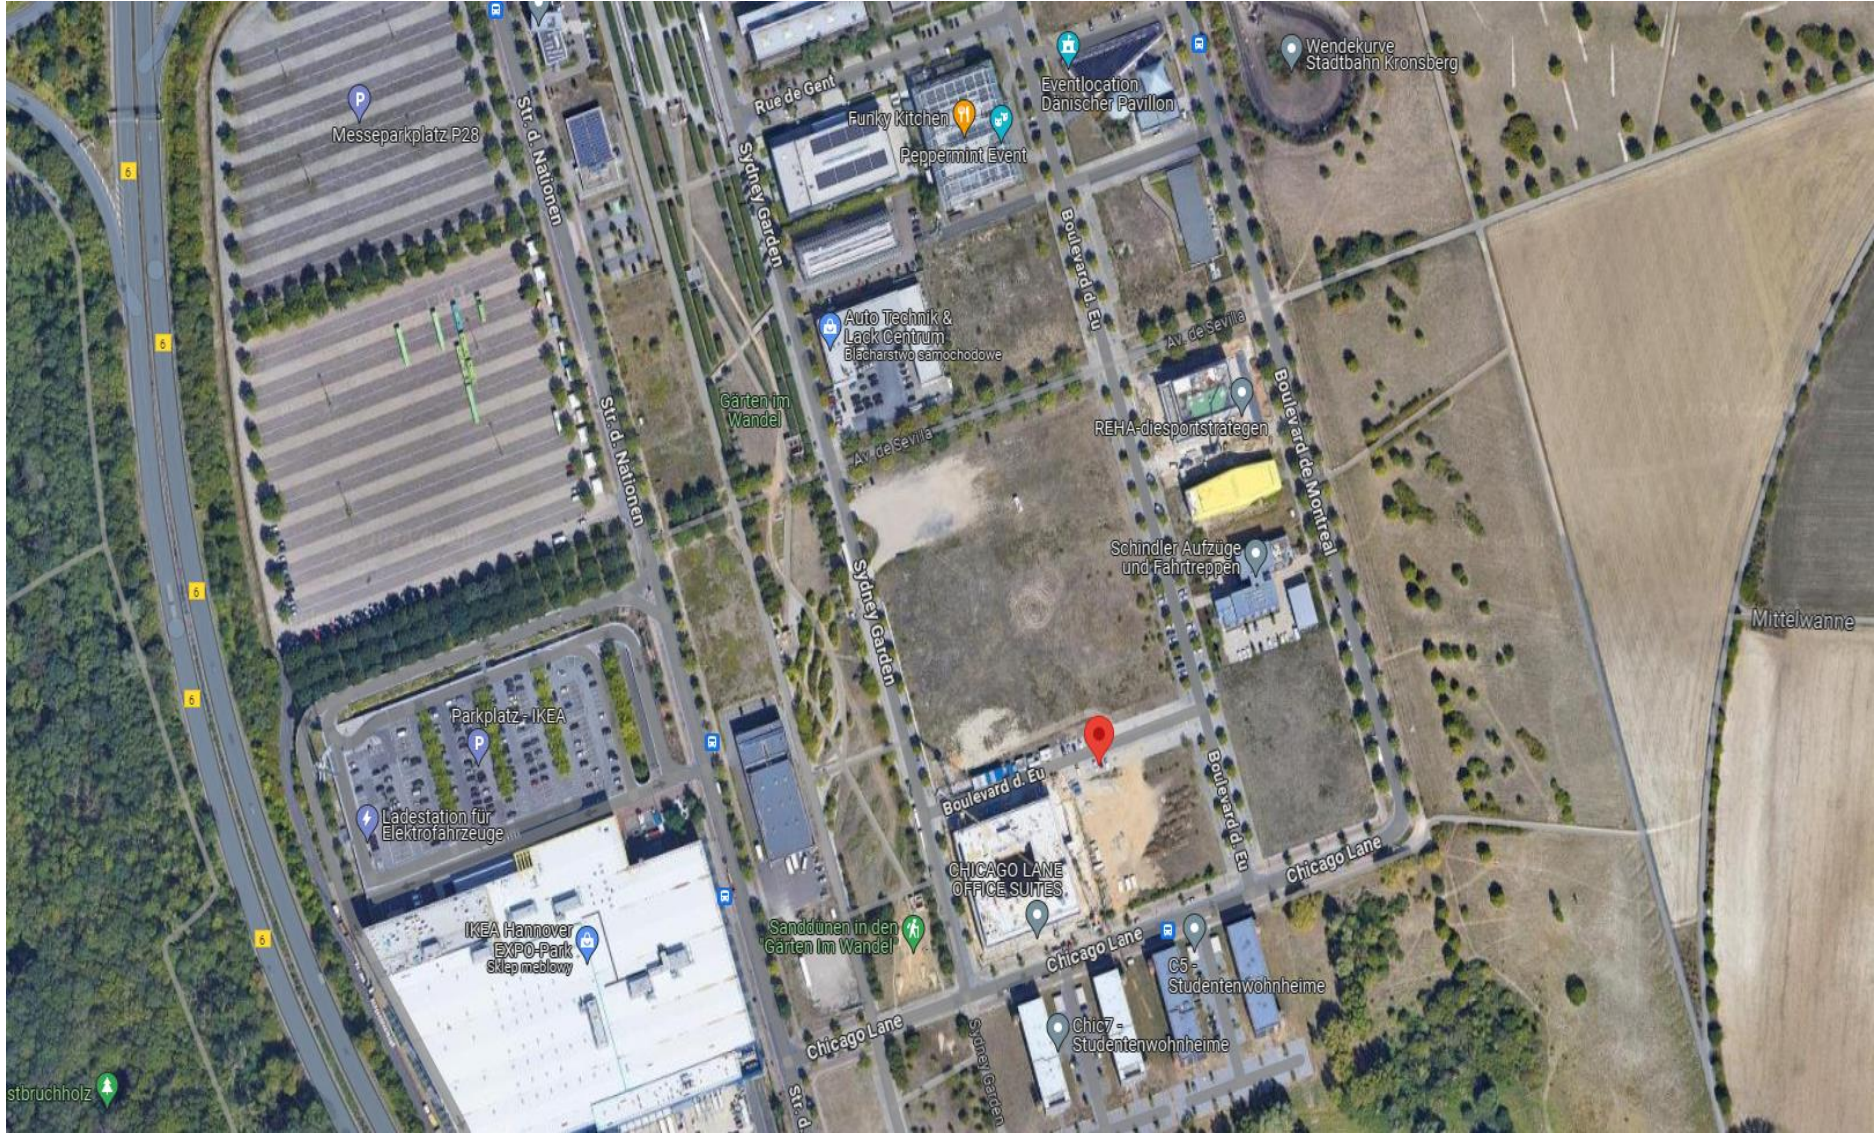

Sulechów 52°03'20.0"N 15°36'17.0"E

Stubice 52°20'05.0"N 14°37'18.0"E

← Stubice, Lubuskie
Google Street View
sie 2019

Trebbin 52°13'39.2"N 13°13'24.3"E

Brandenburg – Jeserig 52°24'25.3"N 12°42'04.5"E

← Außenring
Groß Kreutz, Brandenburgia
Google Street View
maj 2022

Hildesheim 52°10'54.0"N 9°57'33.9"E

Hannover – Laatzen 52°18'52.4"N 9°49'15.4"E

Enschede 52°14'25.0"N 6°49'55.8"E