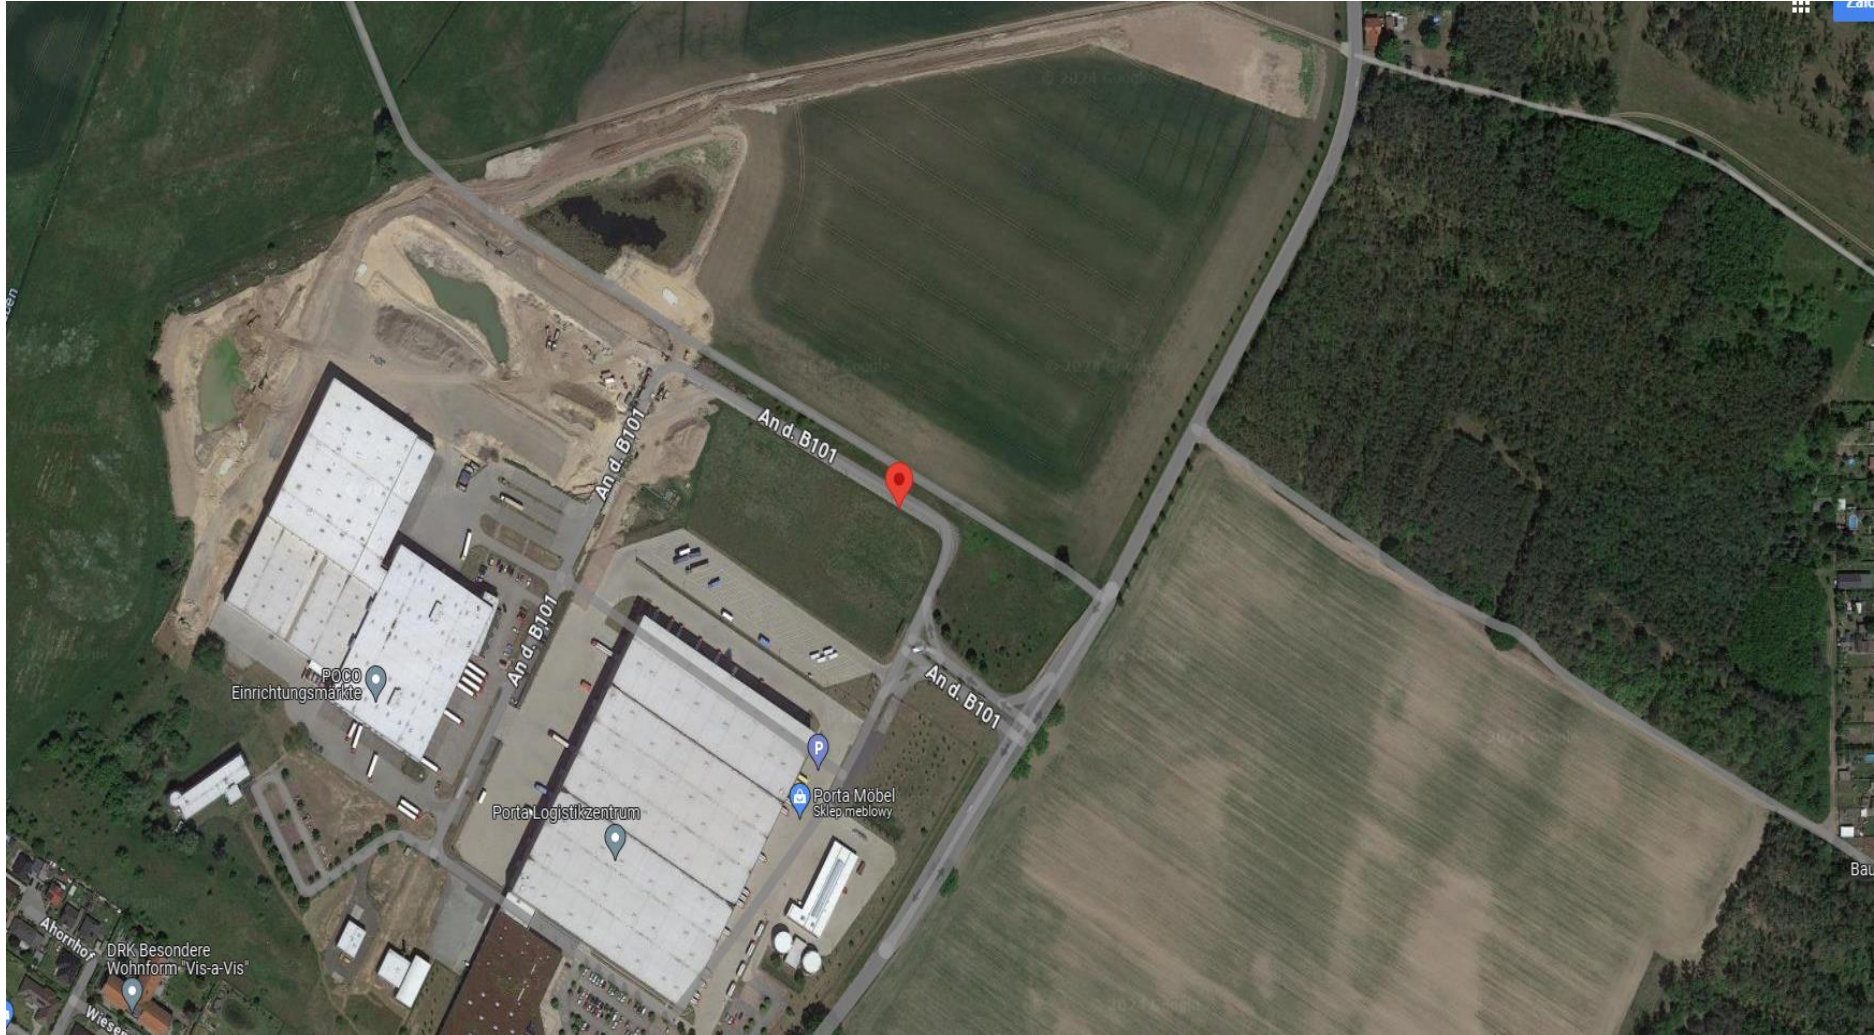

Sulechów 52°03'20.0"N 15°36'17.0"E

Stubice 52°20'05.0"N 14°37'18.0"E

← Stubice, Lubuskie
Google Street View
sie 2019

Trebbin 52°13'39.2"N 13°13'24.3"E

Brandenburg – Jeserig 52°24'25.3"N 12°42'04.5"E

← Außenring
Groß Kreutz, Brandenburgia
Google Street View
maj 2022

Hildesheim 52°10'54.0"N 9°57'33.9"E

Hannover – Laatzen 52°18'52.4"N 9°49'15.4"E

Enschede 52°14'25.0"N 6°49'55.8"E